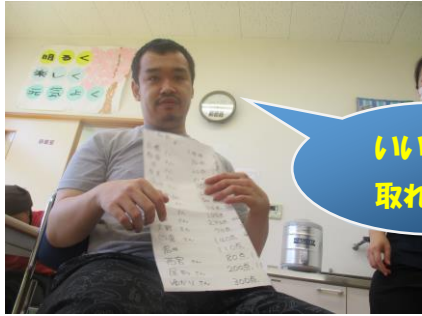

いい点数
取れたぜ♪

まいう~!

わなげ・もぐらたたきゲーム

お弁当～、最高だぜっ☆

!?

とったどー！！！！

唐揚げ美味しそう～、あ～ん♡

れいわ ねん がつ よていひょう
令和2年 9月の予定表