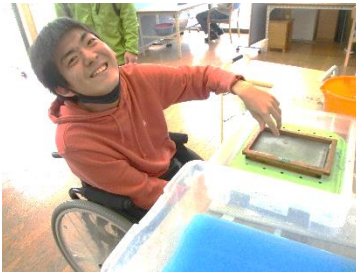

# チャレンジ班

出端 渡辺(弓)子安 深堀