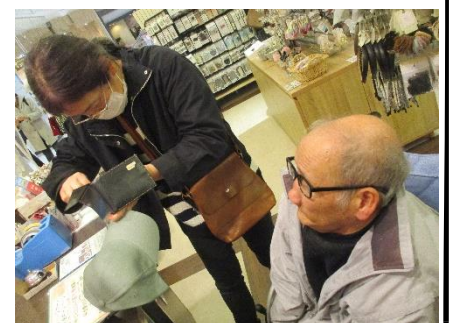

チャレンジ班の外出はイオンモール銚子へ
行ってきました！いつもとは違う環境に皆
も大興奮!!美味しい物を食べて買いたい物
を買って、職員含め、楽しい一日を満喫で
きました。

チャレンジ班：出端