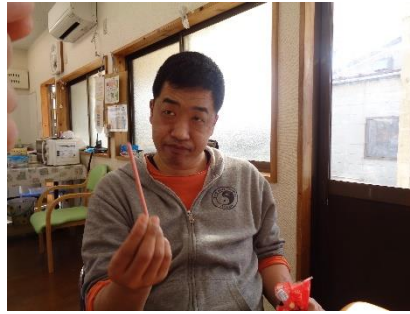

# ひな祭り

少し時期がずれましたが、賑やかなひなまつり会でした。ミニゲームのひし餅積みでは各班でいい記録が出ました。午後は着物を羽織り、お内裏様・お雛様に変身！日本の伝統文化に触れる良い機会となりました。

ひなまつり 担当：八本