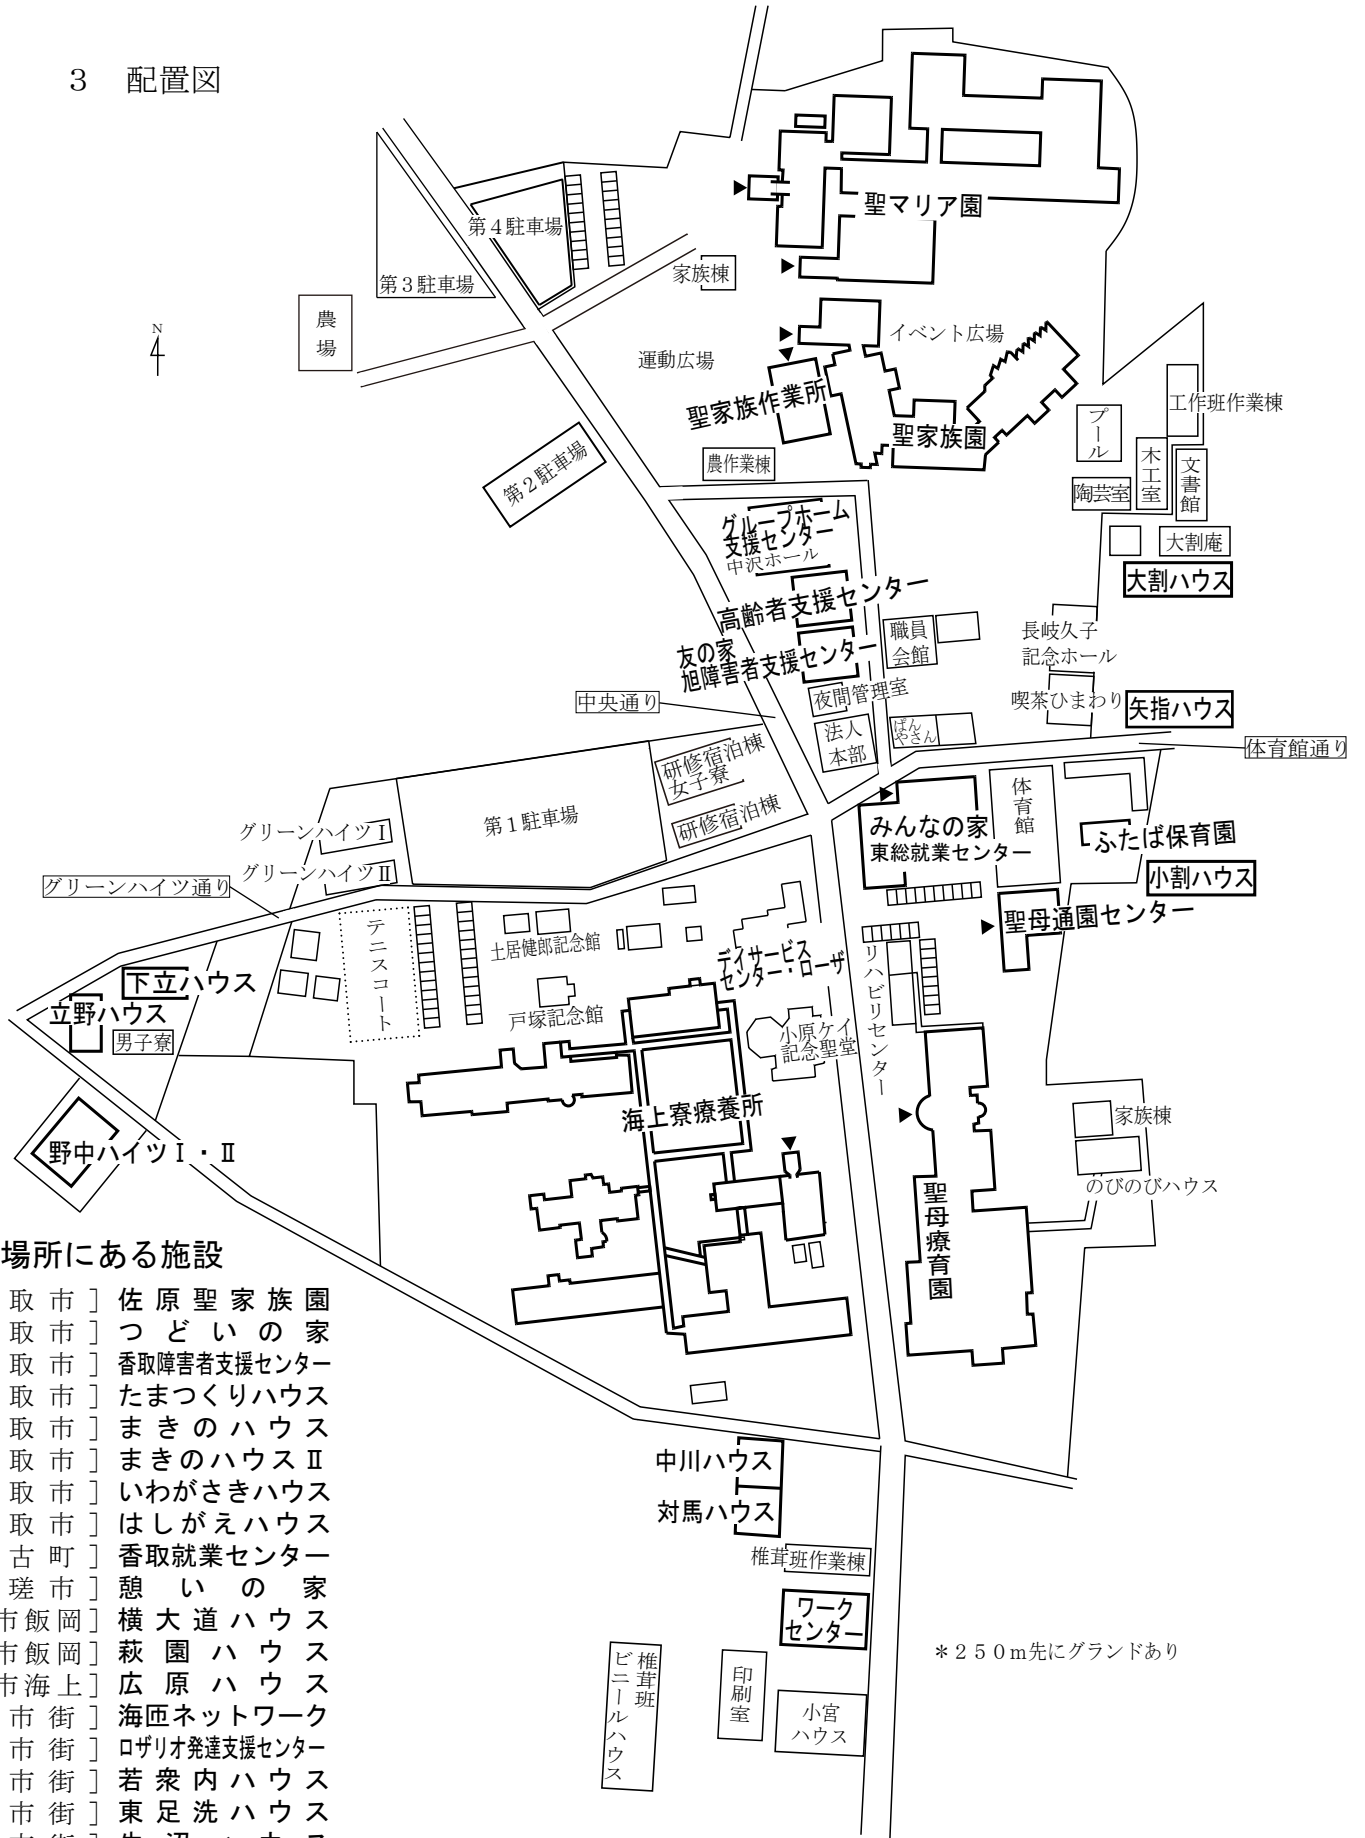

3 配置図

離れた場所にある施設

- [香取市] 佐原 聖家族園
- [香取市] つどいの家
- [香取市] 香取障害者支援センター
- [香取市] たまつくりハウス
- [香取市] まきのハウス
- [香取市] まきのハウスⅡ
- [香取市] いわがさきハウス
- [香取市] はしがえハウス
- [多古町] 香取就業センター
- [匝瑳市] 憩いの家
- [旭市飯岡] 横大道ハウス
- [旭市飯岡] 萩園ハウス
- [旭市海上] 広原ハウス
- [旭市街] 海匠ネットワーク
- [旭市街] ロザリオ発達支援センター
- [旭市街] 若衆内ハウス
- [旭市街] 東足洗ハウス
- [旭市街] 生沼ハウス
- [旭市街] 仲町ハウス
- [旭市街] たんぽぽ
- [東足洗浜] グランド

* 250m先にグラウンドあり