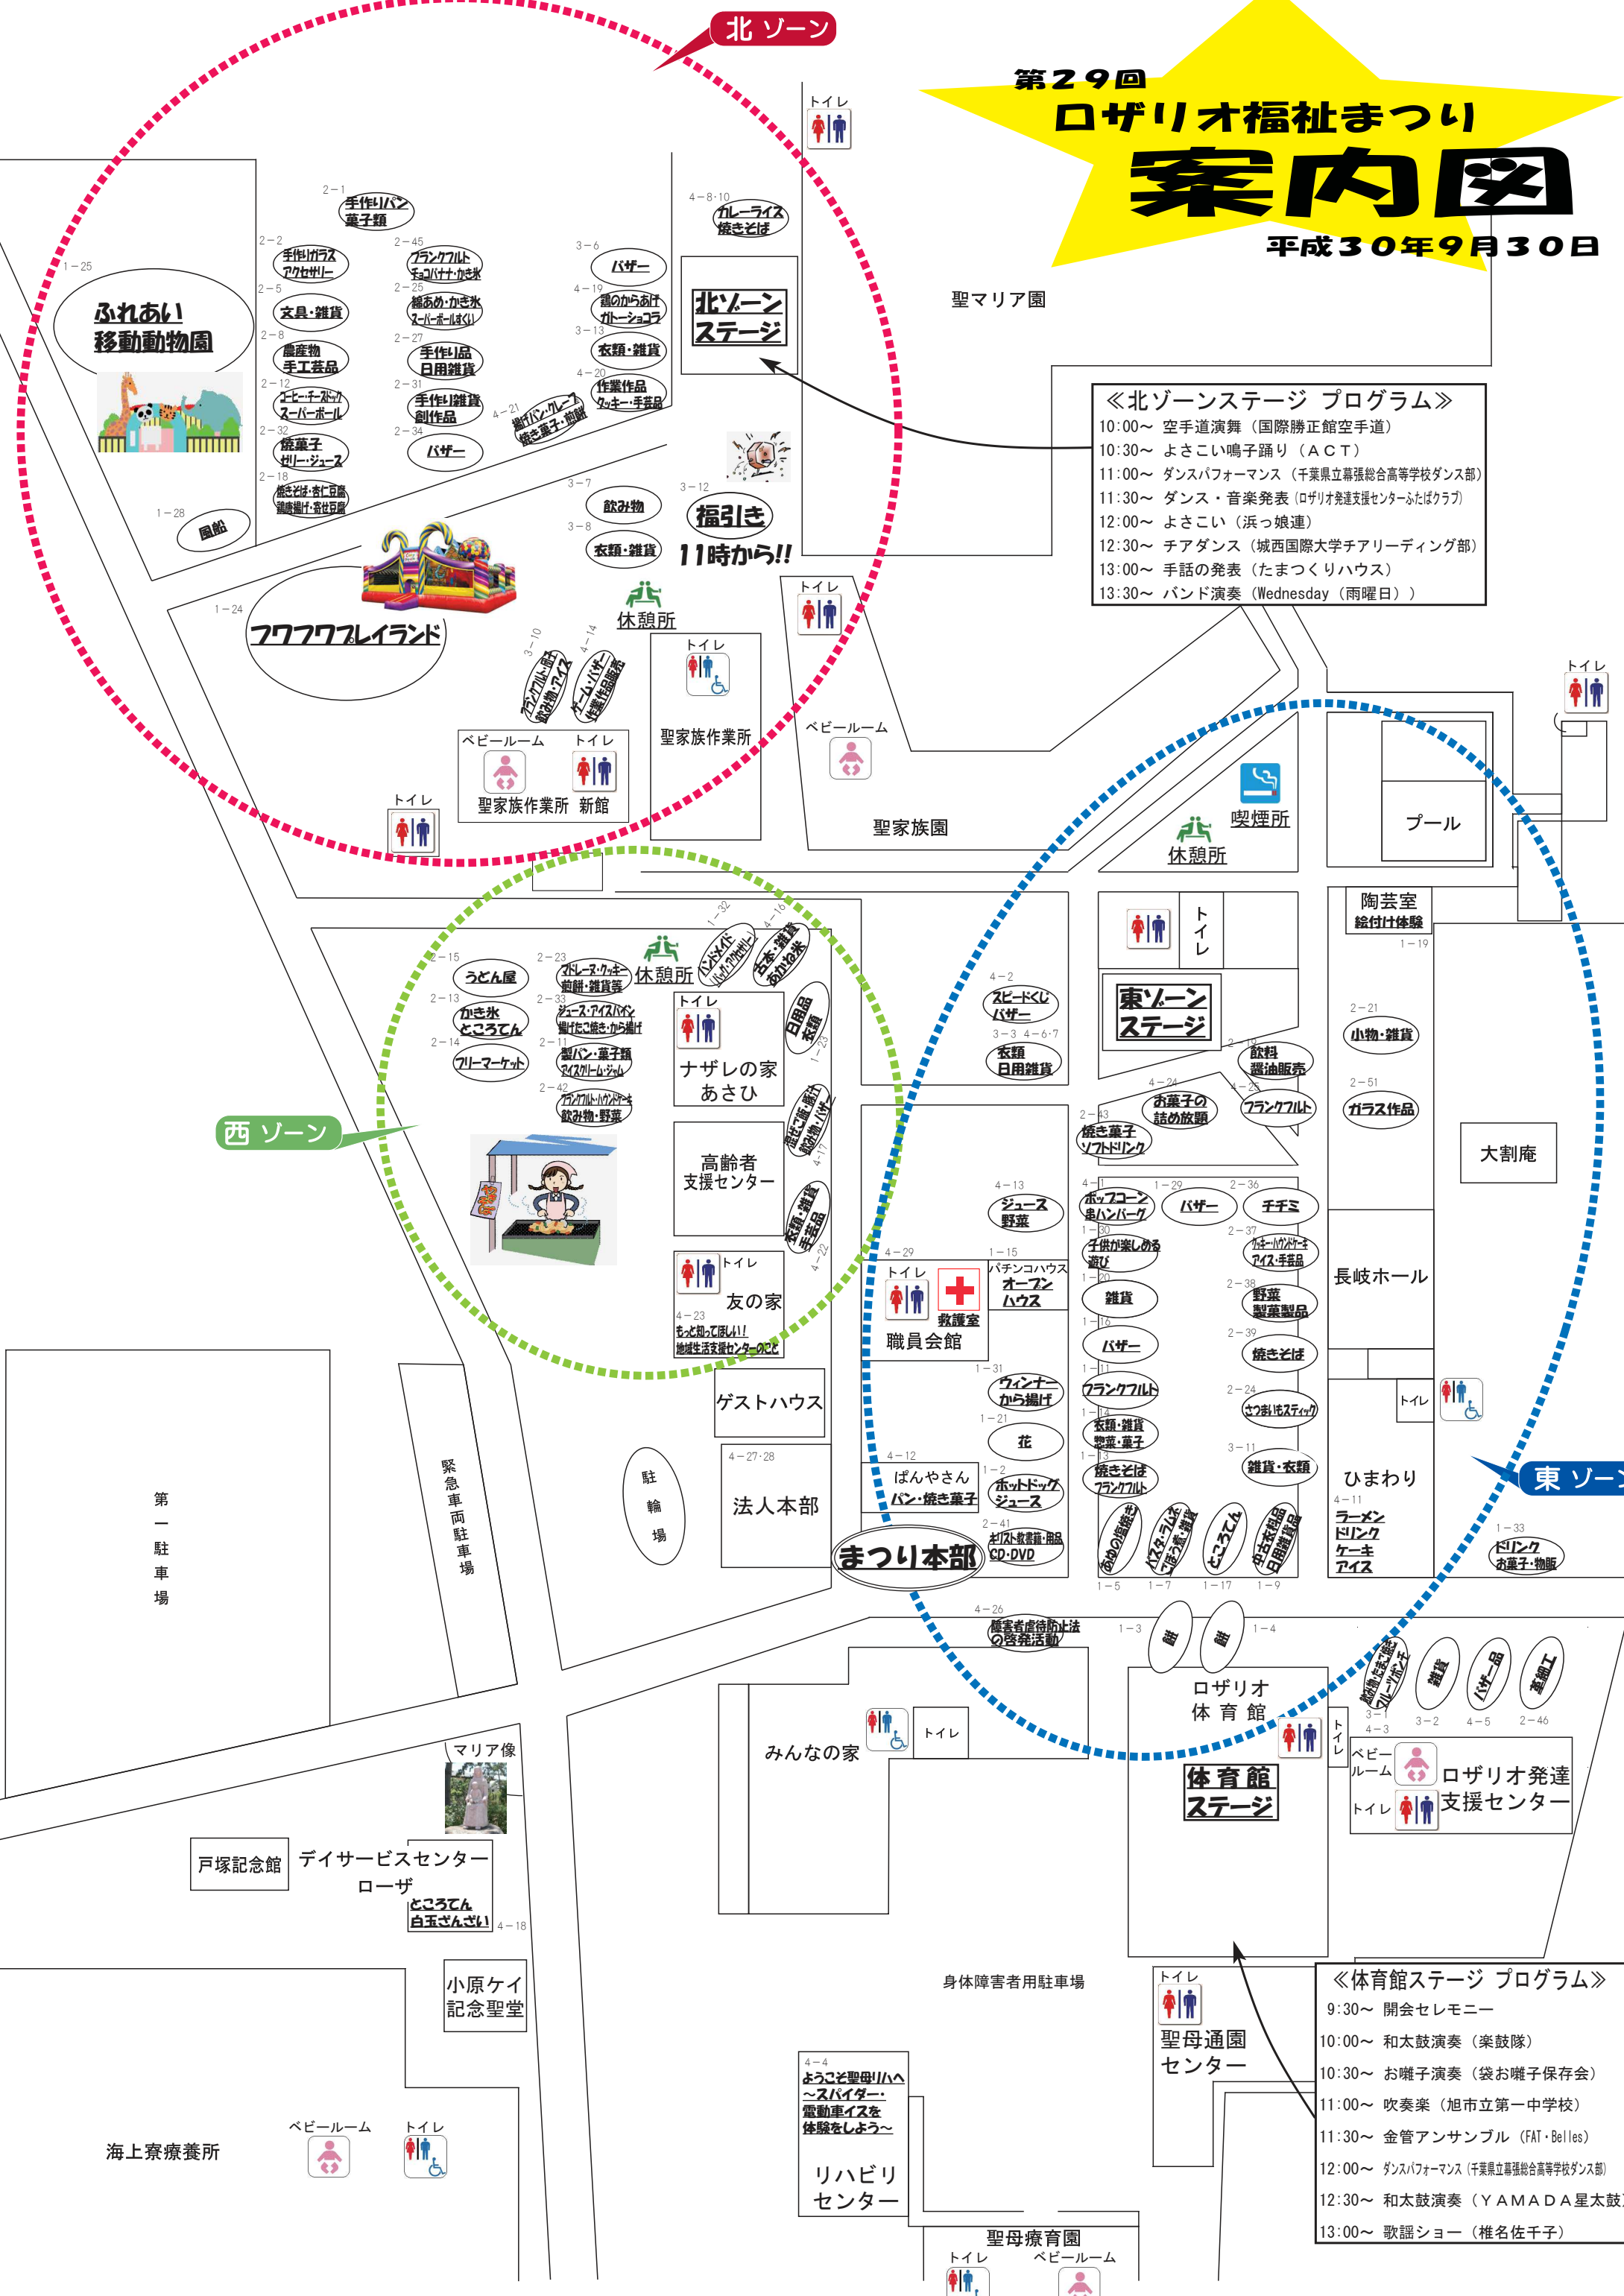

第29回

ロザリオ福祉まつり

案内図

平成30年9月30日

北ゾーン

《北ゾーンステージ プログラム》

- 10:00~ 空手道演舞 (国際勝正館空手道)
- 10:30~ よさこい鳴子踊り (ACT)
- 11:00~ ダンスパフォーマンス (千葉県立幕張総合高等学校ダンス部)
- 11:30~ ダンス・音楽発表 (ロザリオ発達支援センターふたばクラブ)
- 12:00~ よさこい (浜っ娘連)
- 12:30~ チアダンス (城西国際大学チアリーディング部)
- 13:00~ 手話の発表 (たまつくりハウス)
- 13:30~ バンド演奏 (Wednesday (雨曜日))

福引き
11時から!!

《東ゾーンステージ》

- 4-2 スピードバザール
- 3-3 4-6-7 衣類 日用雑貨
- 4-13 ジュース 野菜
- 1-15 パチンコハウス オープンハウス
- 4-29 職員会館
- 1-31 ウィンターから揚げ
- 1-21 花
- 4-12 ぱんやさん
- 1-2 ホットドッグ
- 1-2 ジュース
- 2-41 社外販路用品 CD・DVD
- 1-5 あめの屋敷
- 1-7 アズナ・アズナ
- 1-17 ところてん
- 1-9 中古衣類
- 2-36 バザール
- 2-37 子供が楽しめる遊び
- 2-38 雑貨
- 1-16 バザール
- 1-11 フランクリット
- 1-14 衣類・雑貨 惣菜・菓子
- 1-3 焼きそば
- 2-36 焼きそば
- 2-37 カフェ・スイーツ
- 2-38 野菜 製菓製品
- 2-39 焼きそば
- 2-24 さつまいもスティック
- 3-11 雑貨・衣類
- 2-21 小物・雑貨
- 2-51 ガラス作品
- 1-19 陶芸室 絵付け体験
- 4-11 ラーメン
- 1-33 ドリンク
- お菓子・物販

東ゾーン

西ゾーン

《体育館ステージ プログラム》

- 9:30~ 開会セレモニー
- 10:00~ 和太鼓演奏 (楽鼓隊)
- 10:30~ お囃子演奏 (袋お囃子保存会)
- 11:00~ 吹奏楽 (旭市立第一中学校)
- 11:30~ 金管アンサンブル (FAT・Belles)
- 12:00~ ダンスパフォーマンス (千葉県立幕張総合高等学校ダンス部)
- 12:30~ 和太鼓演奏 (YAMADA 星太鼓)
- 13:00~ 歌謡ショー (椎名佐千子)