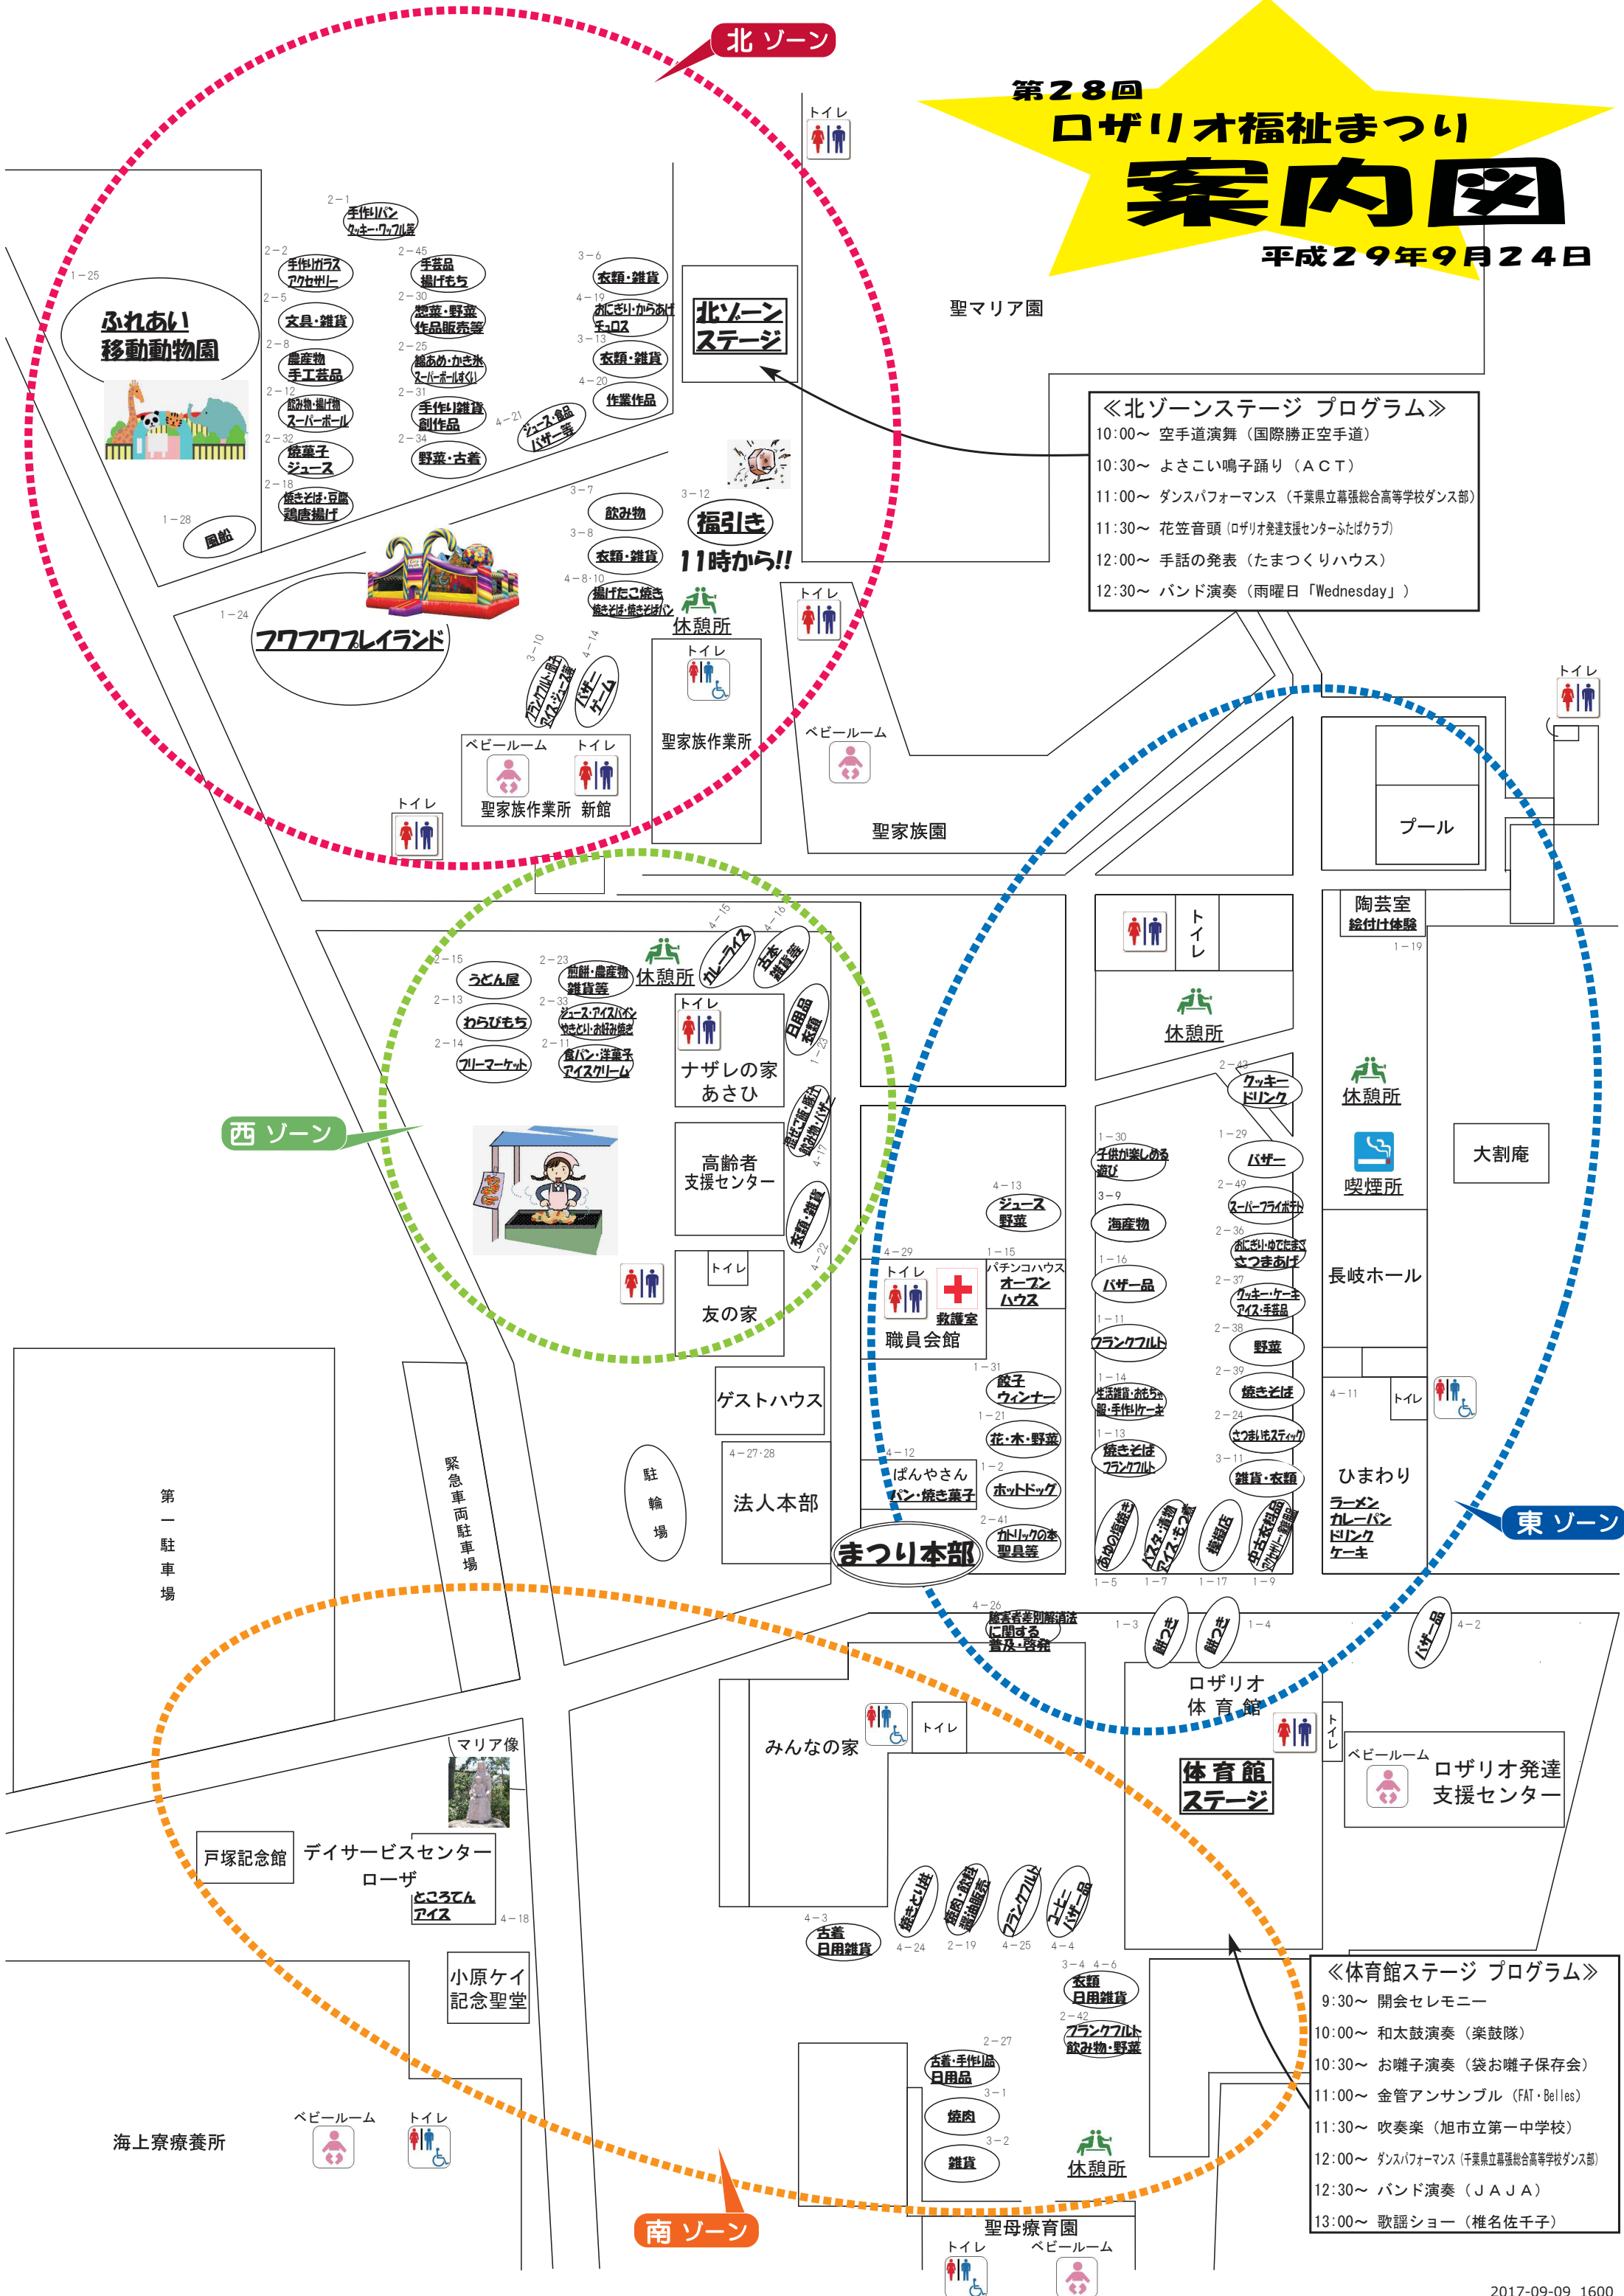

北ゾーン

第28回

ロザリオ福祉まつり

案内図

平成29年9月24日

《北ゾーンステージ プログラム》

- 10:00~ 空手道演舞 (国際勝正空手道)
- 10:30~ よさこい鳴子踊り (ACT)
- 11:00~ ダンスパフォーマンス (千葉県立幕張総合高等学校ダンス部)
- 11:30~ 花笠音頭 (ロザリオ発達支援センターふたばクラブ)
- 12:00~ 手話の発表 (たまつくりハウス)
- 12:30~ バンド演奏 (雨曜日「Wednesday」)

陶芸室
絵付け体験

1-19

休憩所

喫煙所

長岐ホール

4-11

ひまわり
ラーメン
カレーパン
ドリンク
ケーキ

大割庵

南ゾーン

■ロザリオ福祉まつり出店・催物一覧

1.協力団体

番号	売り場	団体名	ゾーン
1-2	ホットドック	リーフ	東
1-3	餅つき	黒潮会	東
1-4		矢指会・旭市ボランティア連協	東
1-5	あゆの塩焼き	光園芸	東
1-7	パスタ・漬物・アイス・もつ煮	あさひ物産市	東
1-9	中古衣料品・アクセサリー・家庭用品	日本車椅子レクダス協会 千葉東総支部	東
1-11	フランクフルト	伊藤工務店	東
1-13	焼きそば・フランクフルト	神宮寺ソフトクラブ	東
1-14	生活雑貨・おもちゃ・服・手作りケーキ	足川岡若葉会	東
1-15	パチンコハウスのオープンハウス	旭遊技場組合	東
1-16	バザー品	NTT東日本南関東 銚子営業支店	東
1-17	模擬店	ボーイスカウト旭第2団	東
1-19	陶芸絵付け体験	あなたのちやわん	東
1-21	花・木・野菜の販売	(株)ダイユー恒産	東
1-23	日用品・衣類	マミーハウス	西
1-24	フワフワブレイランド	聖マリア園	北
1-25	移動動物園	ふれあい移動動物園	北
1-28	風船	ハッピーバルーン	北
1-29	バザー	在日タイ人母親の会	東
1-30	子供が楽しめる遊び	ラッキーキッズ	東
1-31	餃子・ウインナー	しばちゃんの台所	東

3.各家族会

番号	売り場	団体名	ゾーン
3-1	焼肉	聖母療育園家族会	南
3-2	雑貨	聖母療育園家族会	南
3-4	衣類・日用雑貨	聖母通園センター	南
3-6	衣類・雑貨	聖マリア園家族会	北
3-7	飲み物	聖家族園家族会	北
3-8	衣類・雑貨	聖家族園家族会	北
3-9	海産物	聖家族園家族会	東
3-10	フランクフルト・団子・アイス・ジュース等	聖家族作業所家族会	北
3-11	雑貨・衣類	みんなの家父母会	東
3-12	福引き	東総就業センター	北
3-13	衣類・雑貨	佐原家族園家族会	北