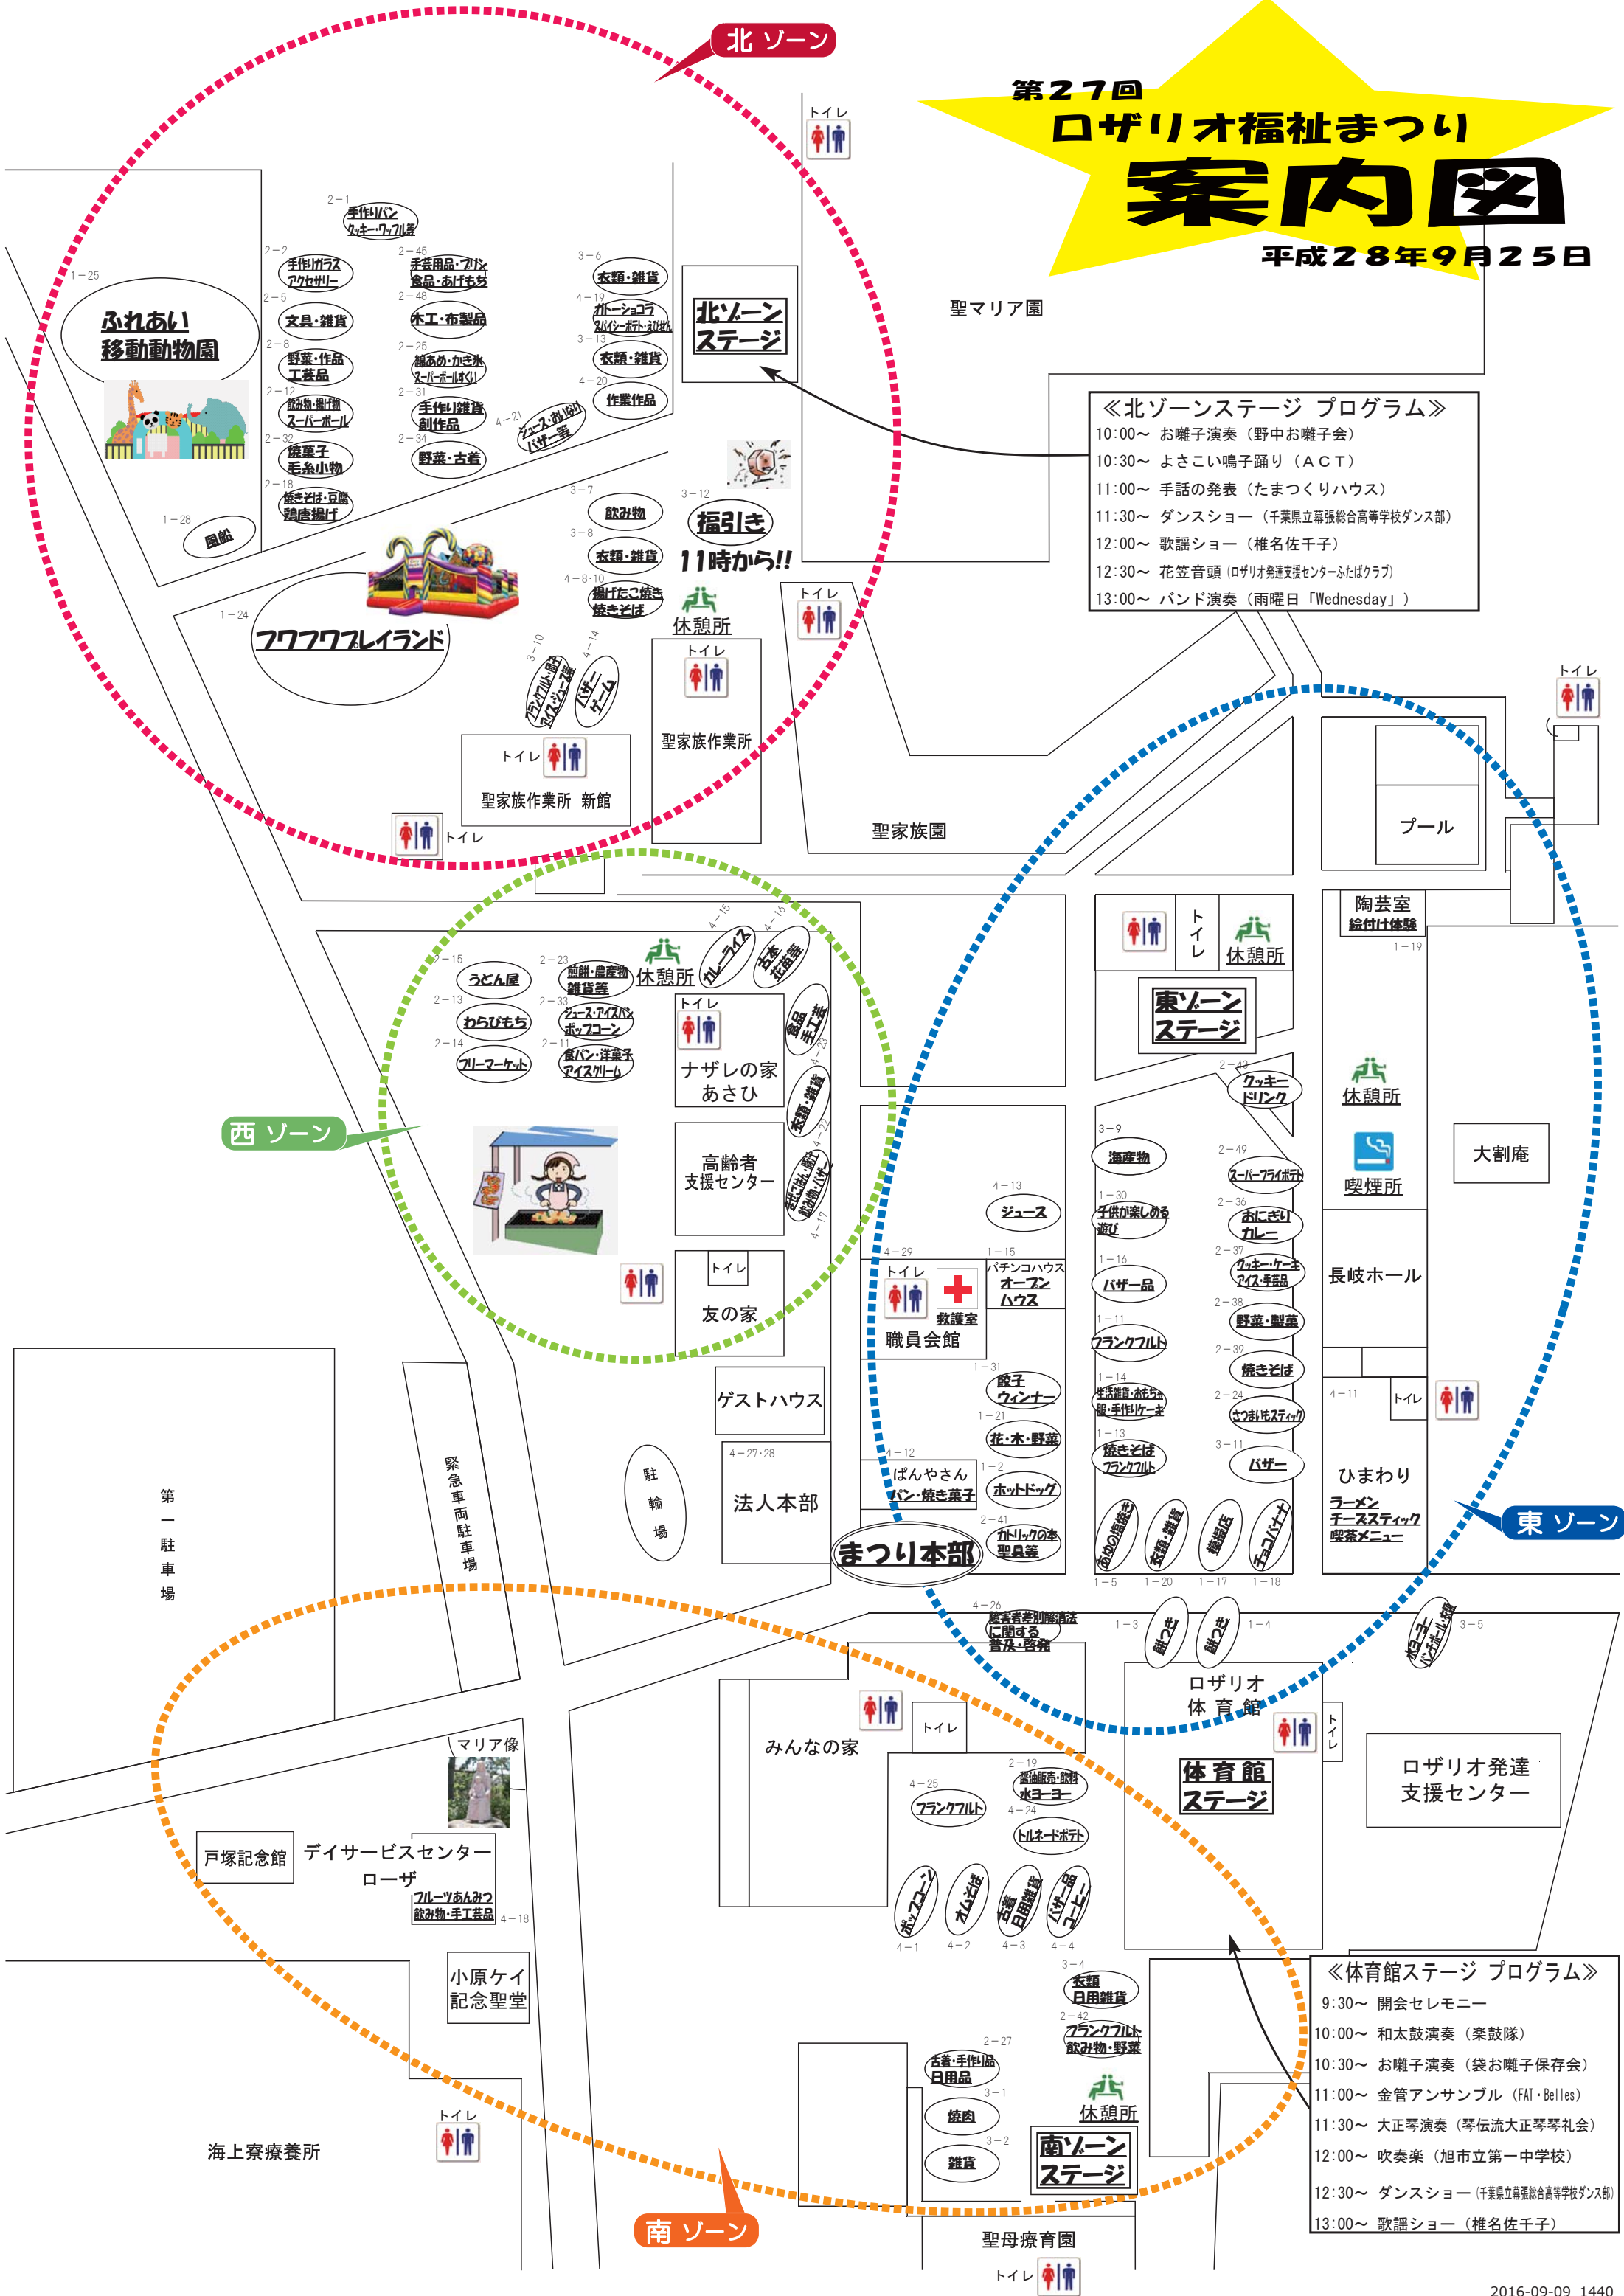

北ゾーン

第27回

ロザリオ福祉まつり

案内図

平成28年9月25日

北ゾーン  
ステージ

《北ゾーンステージ プログラム》

- 10:00~ お囃子演奏 (野中お囃子会)
- 10:30~ よさこい鳴子踊り (ACT)
- 11:00~ 手話の発表 (たまつくりハウス)
- 11:30~ ダンスショー (千葉県立幕張総合高等学校ダンス部)
- 12:00~ 歌謡ショー (椎名佐千子)
- 12:30~ 花笠音頭 (ロザリオ発達支援センターふたばクラブ)
- 13:00~ バンド演奏 (雨曜日「Wednesday」)

福引き  
11時から!!

西ゾーン

東ゾーン  
ステージ

東ゾーン

南ゾーン

体育館  
ステージ

南ゾーン  
ステージ

《体育館ステージ プログラム》

### 3.各家族会

番号	売り場	団体名	ゾーン
3 - 1	焼肉	聖母療育園家族会	南
3 - 2	雑貨	聖母療育園家族会	南
3 - 4	衣類・日用雑貨	聖母通園センター	南
3 - 5	水ヨーヨー・パンチボール・衣類	ロザリオ発達支援センター ふたば保育園	東
3 - 6	衣類・雑貨	聖マリア園家族会	北
3 - 7	飲み物	聖家族園家族会	北
3 - 8	衣類・雑貨	聖家族園家族会	北
3 - 9	海産物	聖家族園家族会	東
3 - 10	フランクフルト・団子・アイス・ジュース等	聖家族作業所家族会	北
3 - 11	バザー	みんなの家父母会	東
3 - 12	福引き	佐原家族園	北
3 - 13	衣類・雑貨	佐原家族園家族会	北

### ■バス時刻表

	療養所 発	会場 発	旭 駅 着 ・ 発	着飯 ・岡 発 駅	会場 着	療養所 着
1	7:55	-	8:05	8:15	8:25	-
2	-	8:45	8:55	-	9:05	-
3	-	8:45	-	8:55	9:05	-
4	-	9:05	9:15	-	9:25	-
5	-	9:25	-	9:35	9:45	-
6	-	9:50	10:00	-	10:10	-
7	-	10:40	10:50	-	11:05	-
8	-	11:10	11:20	-	11:30	-
9	-	12:30	12:40	-	12:55	-
10	-	13:30	13:40	-	13:55	-
11	-	14:00	-	14:10	14:20	-
12	-	14:10	14:20	-	14:30	-
13	-	14:35	-	14:45	14:55	-
14	-	14:35	14:45	-	14:55	-
15	-	15:25	15:45	15:35	-	15:55
16	16:30	-	16:40	16:50	-	17:00
17	17:15	-	17:35	17:25	-	17:45